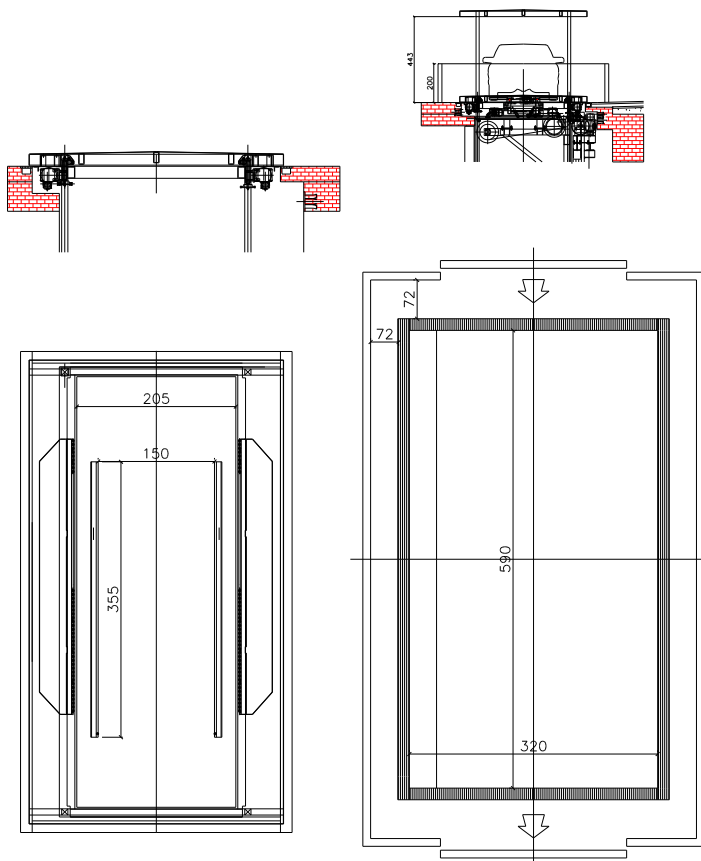

ENTRY/EXIT ROOM OPTIONS

OPZIONI DI INGRESSO/USCITA

Entry/exit room with telescopic roof and external turn table.
 Locale di ingresso/uscita con tavola rotante esterna carrabile e tetto a scomparsa.

Fixed entry/exit room with turn table.
 Locale fisso di ingresso/uscita con tavola rotante.

Drive through entry/exit room with telescopic roof.
 Locale passante di ingresso/uscita con tetto a scomparsa.

Drive through entry/exit room.
 Locale passante di ingresso/uscita cabinato