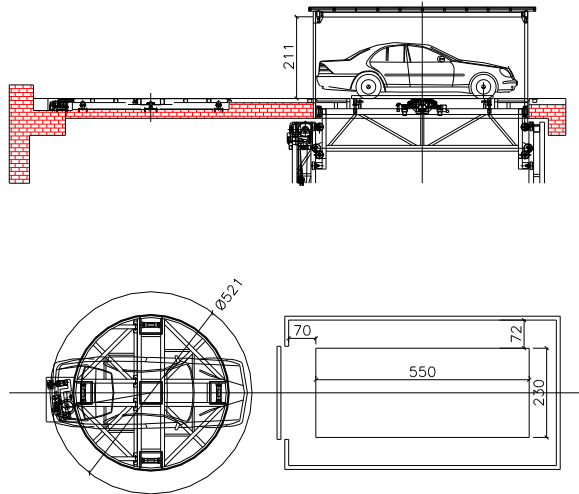

ENTRY/EXIT ROOM OPTIONS

OPZIONI DI INGRESSO/USCITA

Entry/exit room with telescopic roof and external turn table.
 Locale di ingresso/uscita con tavola rotante esterna carrabile e tetto a scomparsa.

Fixed entry/exit room with turn table.
 Locale fisso di ingresso/uscita con tavola rotante.

Drive through entry/exit room with telescopic roof.
 Locale passante di ingresso/uscita con tetto a scomparsa.

Drive through entry/exit room.
 Locale passante di ingresso/uscita cabinato