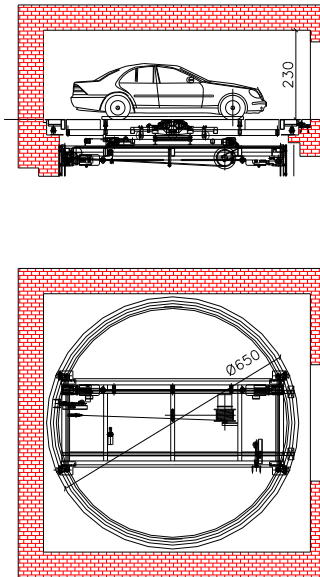

ENTRY/EXIT ROOM OPTIONS

OPZIONI DI INGRESSO/USCITA

Entry/exit room with telescopic roof and external turn table.
 Locale di ingresso/uscita con tavola rotante esterna carrabile e tetto a scomparsa.

Fixed entry/exit room with turn table.
 Locale fisso di ingresso/uscita con tavola rotante.

Drive through entry/exit room with telescopic roof.
 Locale passante di ingresso/uscita con tetto a scomparsa.

Drive through entry/exit room.
 Locale passante di ingresso/uscita cabinato